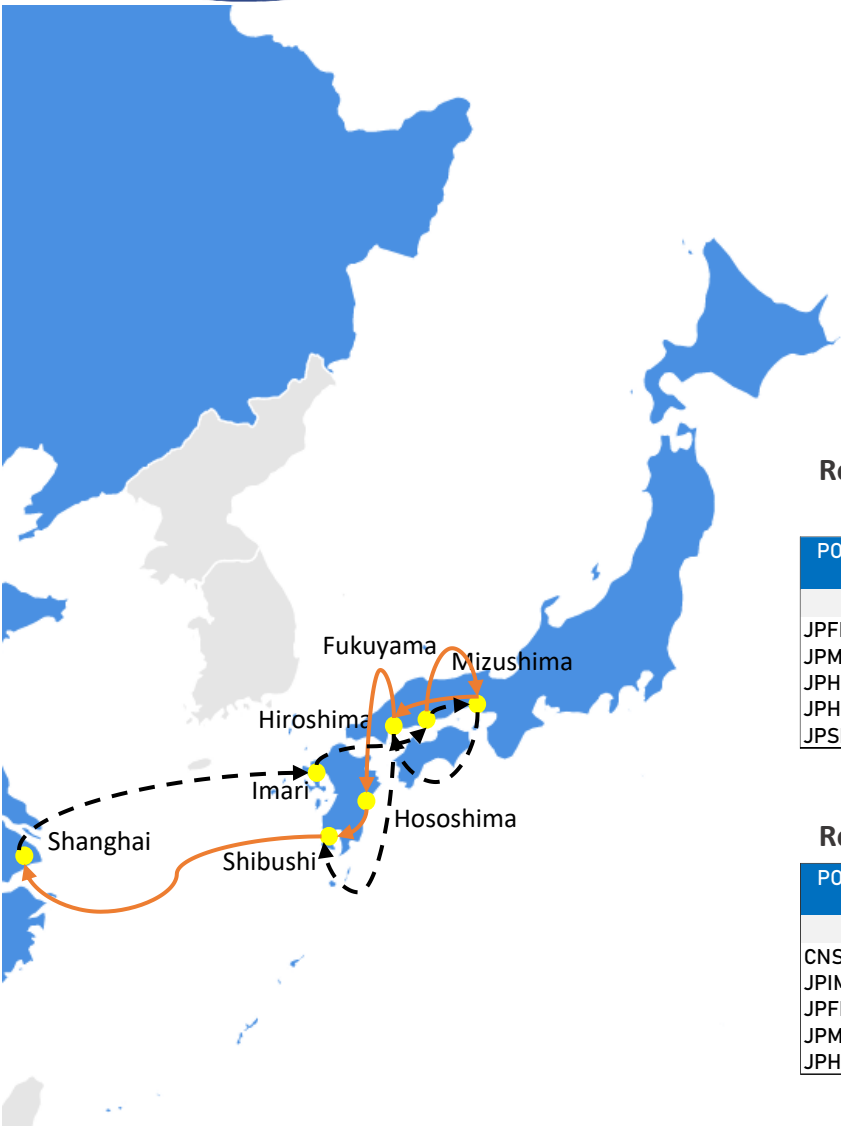

RCK1 : RCL JAPAN OUTPORT SERVICE

Rotation : Fukuyama, Mizushima, Hiroshima, Hososhima, Shibushi to Shanghai

POL	Terminal	DAY	POD				
			JPMIZ	JPHIJ	JPHSM	JPSBS	CNSHA
JPFKY	INTERNATIONAL CONTAINER TERMINAL	MON	-	1	3	3	5
JPMIZ	TAMASHIMA	MON		1	2	2	5
JPHIJ	DEJIMA	TUE			1	2	4
JPHSM	HOSOSHIMA-KO KOKUSAI CONTAINER TERMINAL	WED				-	3
JPSBS	TOYOFUTO	WED					3

Rotation : Shanghai to Imari, Fukuyama, Mizushima, Hiroshima

POL	Terminal	DAY	POD				
			JPIMI	JPFKY	JPMIZ	JPHIJ	JPSBS
CNSHA	ZHENDONG CONTAINER TERMINAL (WAI GAO QIAO 2)	SAT	2	3	3	4	5
JPIMI	NANATSUJIMA	MON		1	1	2	3
JPFKY	INTERNATIONAL CONTAINER TERMINAL	TUE			-	1	2
JPMIZ	TAMASHIMA	TUE				1	2
JPHIJ	DEJIMA	WED					1