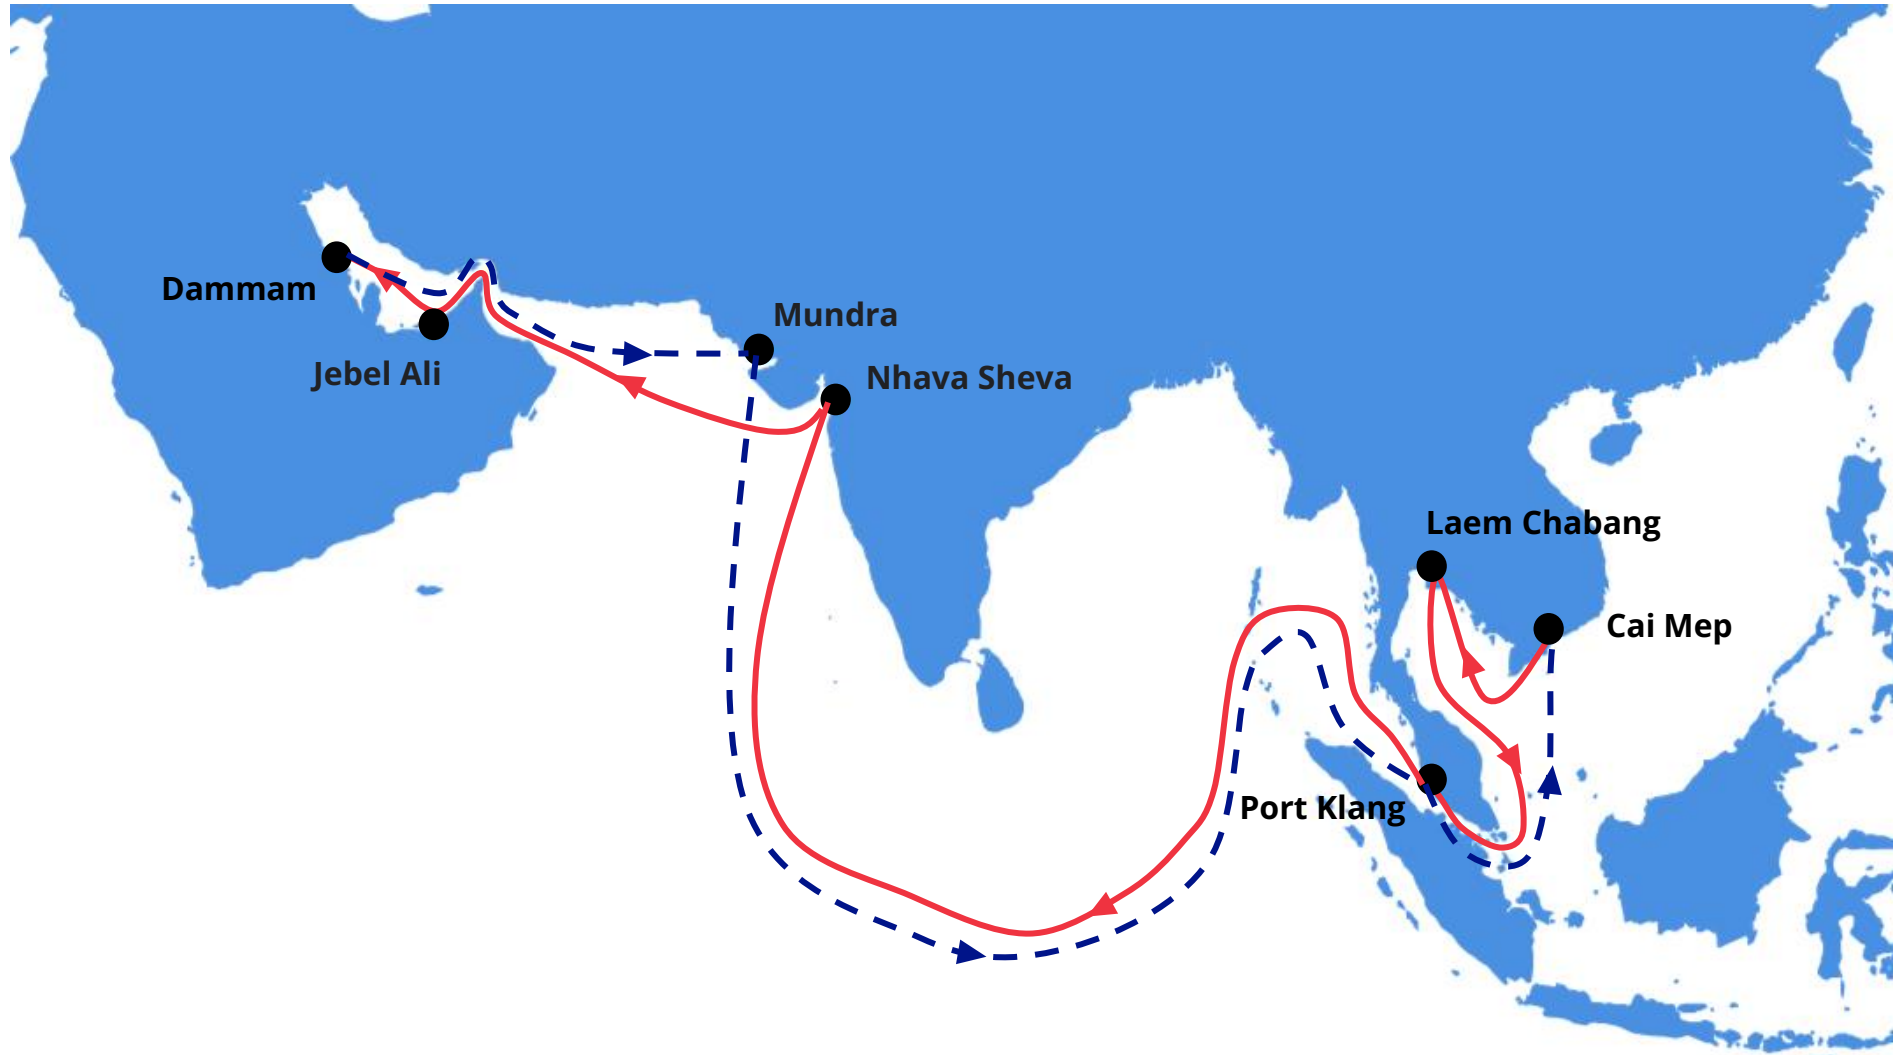

RGA4 : RCL GULF ASEAN SERVICE

Rotation : VNCMT - THLCH - MYPKG - INNSA - AEDXB - SADMM - INMUN - MYPKG

RGA4 : RCL GULF ASEAN SERVICE

Rotation : VNCMT - THLCH - MYPKG - INNSA - AEDXB - SADMM - INMUN - MYPKG

POL	Terminal	POD							
		THLCH	MYPKG	INNSA	AEDXB	SADMM	INMUN	MYPKG	
		DAY	THU	TUE	THU	MON	WED	TUE	FRI
VNCMT	CAI MEP INTERNATIONAL TERMINAL	MON	3	8	17	21	23	29	39
THLCH	HUTCHISON LAEMCHABANG TERMINAL LTD. (C1C2)	THU		5	14	18	20	26	36
MYPKG	PORT KLANG,WESTPORT,MALAYSIA	TUE			9	13	15	21	31
INNSA	NHAVA SHEVA INTERNATIONAL CONTAINER TERMINAL LTD	THU				4	6	12	22

POL	Terminal	POD						
		SADMM	INMUN	MYPKG	VNCMT	THLCH	MYPKG	
		DAY	WED	TUE	FRI	MON	THU	TUE
AEDXB	JEBEL ALI CONTAINER TERMINAL(TERMINAL 3)	MON	2	8	18	21	24	29
SADMM	DAMMAM CONTAINER TERMINAL	WED		6	16	19	22	27
INMUN	ADANI CONTAINER TERMINAL	TUE			10	13	16	21
MYPKG	PORT KLANG,WESTPORT,MALAYSIA	FRI				3	6	11